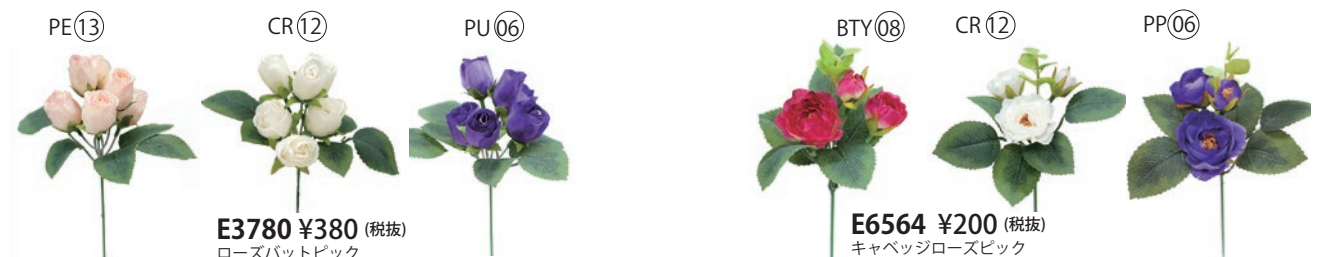

E3861 ¥430 (税抜)
マムミックスバンドル
ご発注単位 **12束**
(12束/48束/576束)
マム 5 cm.アマランス2.5cm.全長18cm

E3849 ¥300 (税抜)
アマランスバンドルX3
ご発注単位 **24束**
(24束/432束) 1本=¥100
花径2x3cm.全長20cm

E3850 ¥300 (税抜)
シーホーリーバンドルX3
ご発注単位 **24束**
(24束/432束) 1本=¥100
花径4.5cm.全長20cm