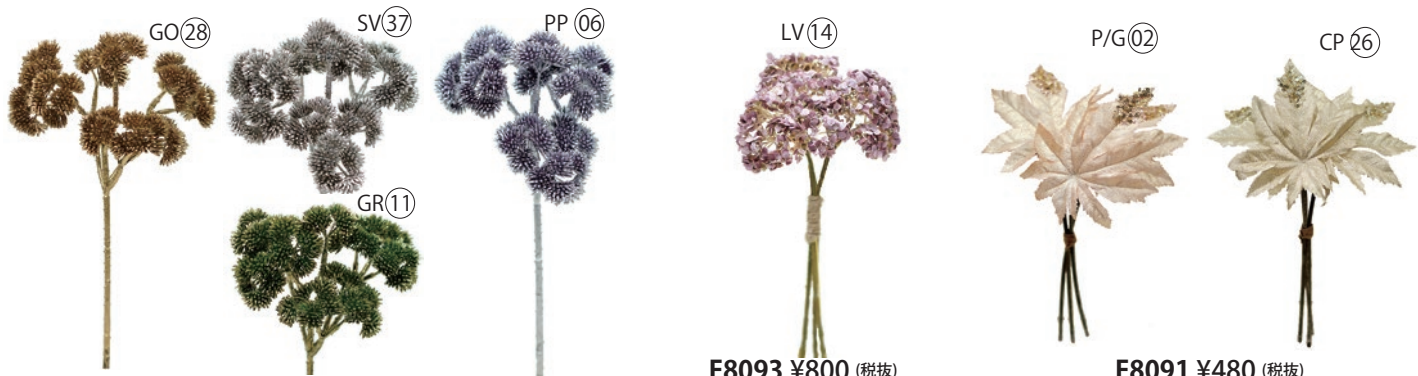

GR(11)

E8081 ¥320 (税抜)
グラススプレー
ご発注単位 **48本**
(48本/576本)
W10cm.H34cm

GO(28)

E8080 ¥300 (税抜)
リーフスプレー
ご発注単位 **36本**
(36本/432本)
葉長12~14cm.全長46cm

GR(11)

E8195 ¥780 (税抜)
メタリックベビーサキュレント
ご発注単位 **12本**
(12本/96本)
サキュレントφ約2cm,全長30cm