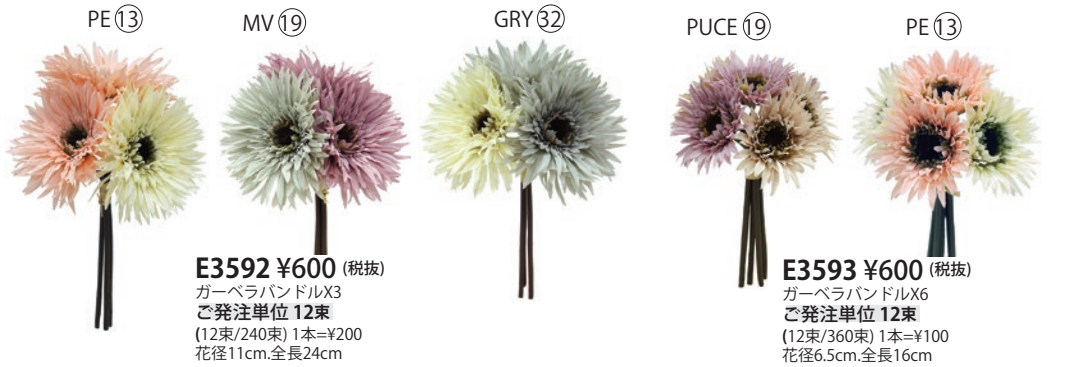

E8099 ¥500 (税抜)
 シングルアネモネ
 ご発注単位 24本
 (24本/480本)
 花径11cm.全長44cm

PP(06)

BT(08)

E2549 ¥380 (税抜)
 シングルローズバット
 発注単位 12本
 (12本/432本) 花径5.5cm.全長70cm

BE(20)

MV(19)

WN(09)

CR(12)

PE(13)

E2714 ¥300 (税抜)
 レオパードガーベラ
 ご発注単位 12本
 (12本/432本)
 花径12cm.全長50cm

E2715 ¥660 (税抜)
 レオパードユーカリスプレー
 ご発注単位 12本
 (12本/216本)
 全長70cm

E2619 ¥550 (税抜)
 ラナンキュラス×3
 ご発注単位 12本
 (12本/576本)
 花径2~4cm.全長30cm

<E3592-13,E3593-19,E3598-13,E3598-14,E3597-19,E3597-12,E3597-04>

E3592 ¥600 (税抜)
ガーベラバンドルX3
ご発注単位 12束
(12束/240束) 1本=¥200
花径11cm.全長24cm

E3593 ¥600 (税抜)
ガーベラバンドルX6
ご発注単位 12束
(12束/360束) 1本=¥100
花径6.5cm.全長16cm

E3598 ¥680 (税抜)
ボンボンバンドルX6
ご発注単位 12束
(12束/288束) 1本=¥97
穂径4.5cm.全長15cm