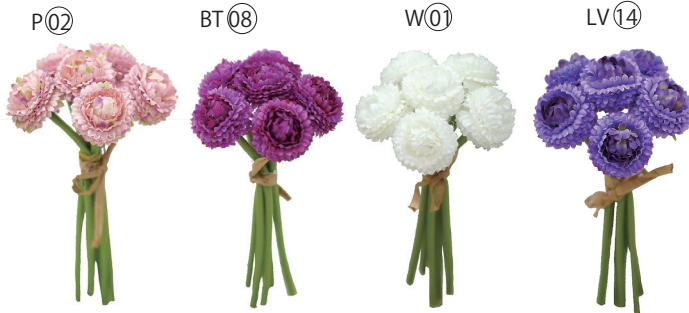

**E3835 ¥480 (税抜)**  
ローズミックスピック  
ご発注単位 12本  
(12本/384本)  
花径7.0cm.全長22cm

**E3756 ¥900 (税抜)**  
ワイルドローズブーケ  
ご発注単位 12束  
(12束/192束)  
花径4~5cm.全長18cm

P(02)

BT(08)

W(01)

Y(04)

CR(12)

**E3815 ¥480 (税抜)**  
 ニューマムバンドル×3  
 ご発注単位 **12束**  
 (12束/240束)  
 花径6.0cm.全長19cm

P(02)

GR(11)

**E3714 ¥240 (税抜)**  
 ミニガーベラピック  
 ご発注単位 **12本**  
 (12本/72本/720本)  
 花径7cm.全長21cm

P(02)

BT(08)

W(01)

LV(14)

**E3809 ¥480 (税抜)**  
 マムバンドル×6  
 ご発注単位 **24束**  
 (24束/480束)  
 花径3.0cm.全長15cm