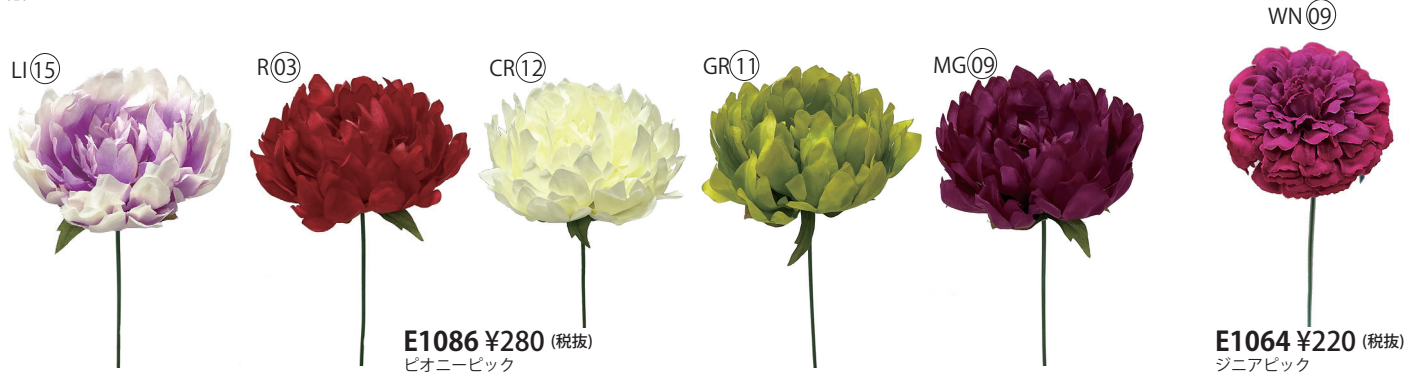

LI(15) R(03) CR(12) GR(11) MG(09)
E1086 ¥280 (税抜)
ピオニーピック
ご発注単位 12本
(12本/432本)
花径9cm.全長22cm

WN(09)
E1064 ¥220 (税抜)
ジニアピック
ご発注単位 24本
(24本/480本)
花径7.0cm.全長17cm