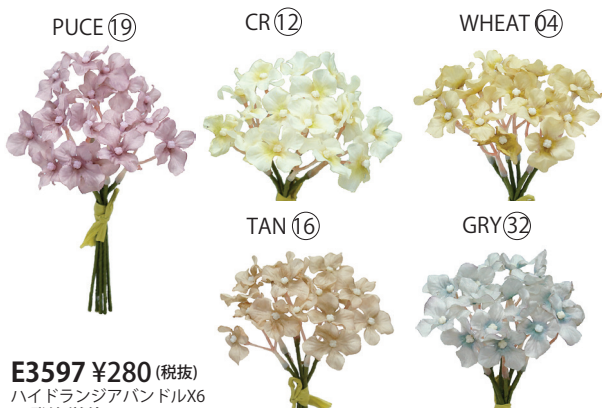

E3891 ¥180 (税抜)
アンティークボンボンピック(3本束)
ご発注単位 6束
(6束/84束/480束) 1本=¥60
全長24cm

E3597 ¥280 (税抜)
ハイドランジアバンドルX6
ご発注単位 12束
(12束/288束) 1本=¥47
花径3cm.全長15cm