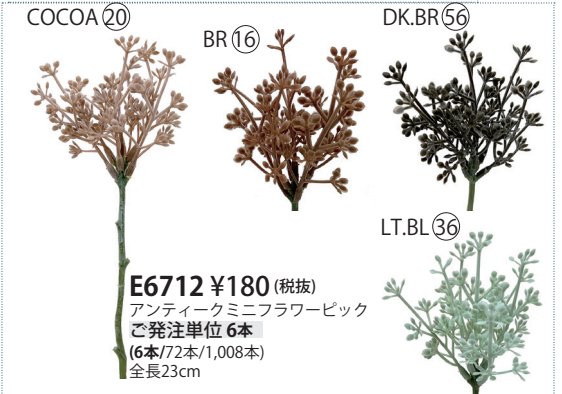

E3892 ¥200 (税抜)
アンティークセダムピック(5本束)
ご発注単位 6束
(6束/60束/1,080束) 1本=¥40
全長17cm