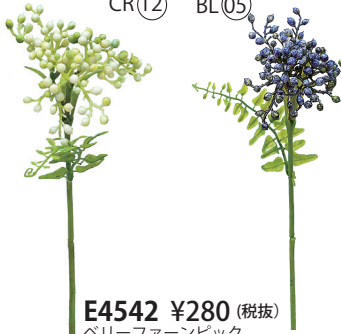

E4542 ¥280 (税抜)
ベリーファーンピック
ご発注単位 12本
(12本/432本)
穂9cm.全長33cm

LV(14)

PU(06)

GR(11)