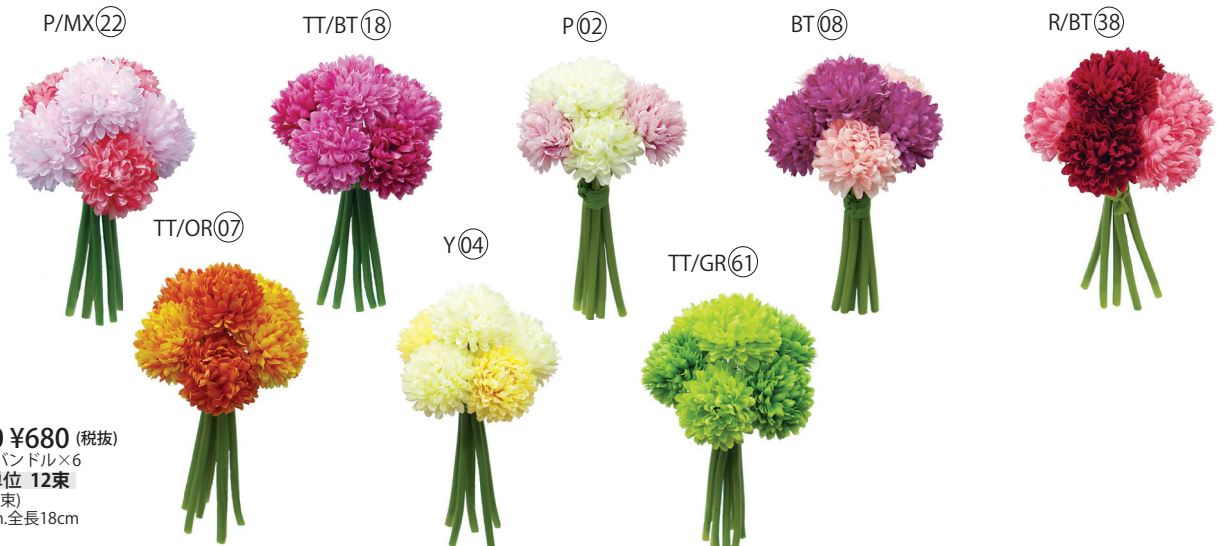

P/MX(22)

TT/BT(18)

P(02)

BT(08)

R/BT(38)

TT/OR(07)

Y(04)

TT/GR(61)

E3520 ¥680 (税抜)
ポンポンバンドル×6
ご発注単位 **12束**
(12束/288束)
穂径4.5cm.全長18cm