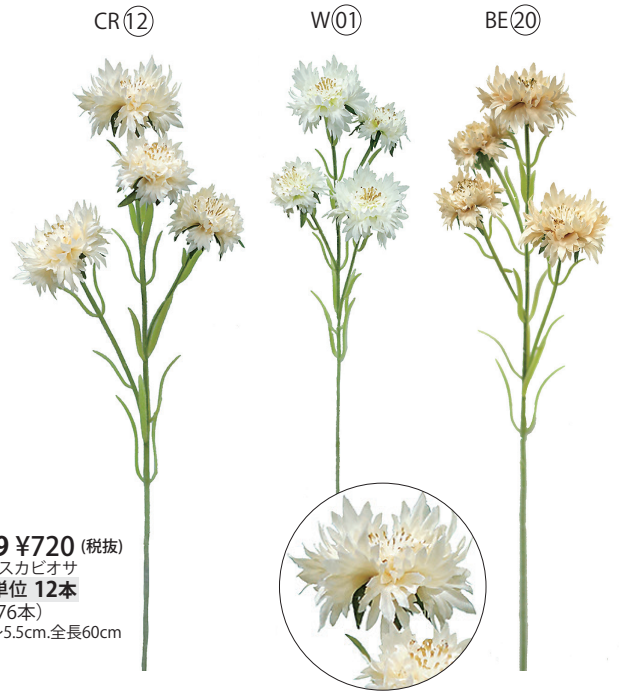

GR(11)

**E2625 ¥320 (税抜)**  
 ローズスプレー  
 ご発注単位 **12本**  
 (12本/288本)  
 花径7cm.全長48cm

MV(19)

WN(09)

CR(12)

PE(13)

BE(20)

**E2619 ¥550 (税抜)**  
 ラナンキュラス×3  
 ご発注単位 **12本**  
 (12本/576本)  
 花径2~4cm.全長30cm

**E2365 ¥120** (税抜)  
 フロックアスター  
 ご発注単位 **24本**  
 (24本/72本/1440本)  
 花径7.5cm.全長46cm

**E2649 ¥720** (税抜)  
 フレンチスカビオサ  
 ご発注単位 **12本**  
 (12本/576本)  
 花径4.0~5.5cm.全長60cm

**E2648 ¥1,100** (税抜)  
 ローズスプレー  
 ご発注単位 **12本**  
 (12本/288本)  
 花径3.5~6.0cm.全長40cm