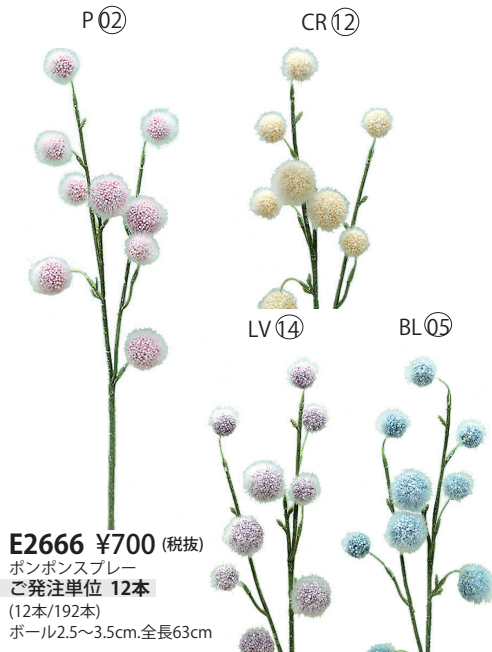

E2662 ¥500 (税抜)
ダリアスプレーX2
ご発注単位 12本
(12本/288本)
花径3.0~12cm.全長43cm

E2666 ¥700 (税抜)
ボンボンスプレー
ご発注単位 12本
(12本/192本)
ボール2.5~3.5cm.全長63cm