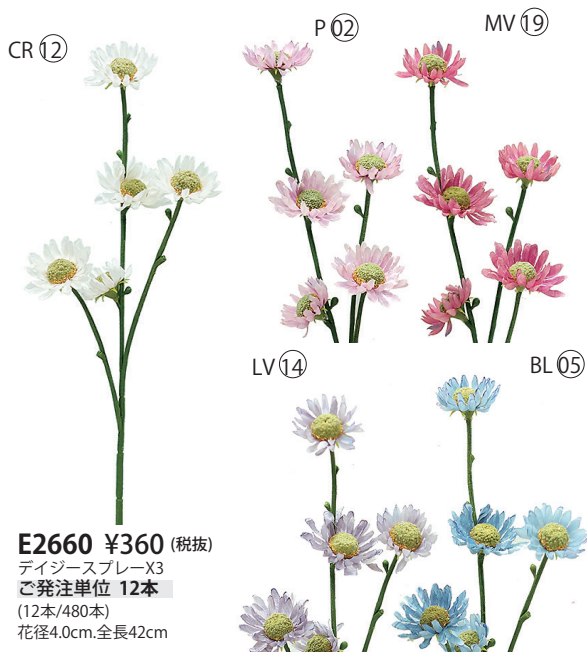

E2666 ¥700 (税抜)
ボンボンスプレー
ご発注単位 12本
(12本/192本)
ボール2.5~3.5cm.全長63cm

E2660 ¥360 (税抜)
デイジースプレーX3
ご発注単位 12本
(12本/480本)
花径4.0cm.全長42cm