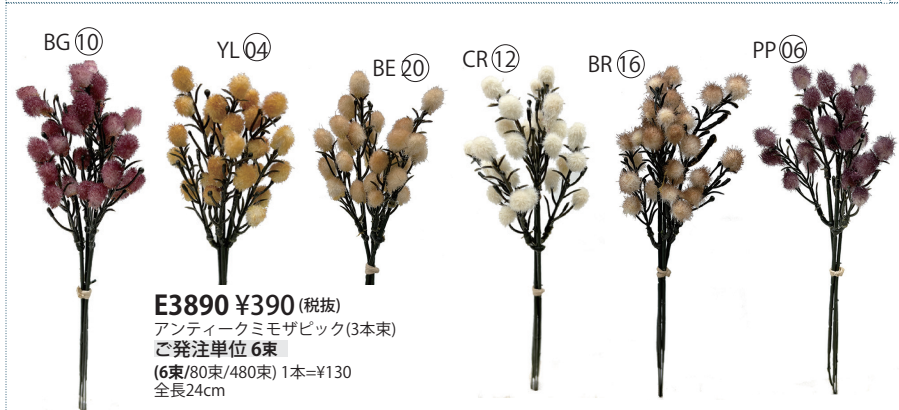

**E3892 ¥200 (税抜)**  
アンティークセダムピック(5本束)  
ご発注単位 6束  
(6束/60束/1,080束) 1本=¥40  
全長17cm

**E3889 ¥480 (税抜)**  
クイーンアンレースピック(3本束)  
ご発注単位 6束  
(6束/96束/960束) 1本=¥160  
全長24cm

**E6712 ¥180 (税抜)**  
アンティークミニフラワーピック  
ご発注単位 6本  
(6本/72本/1,008本)  
全長23cm