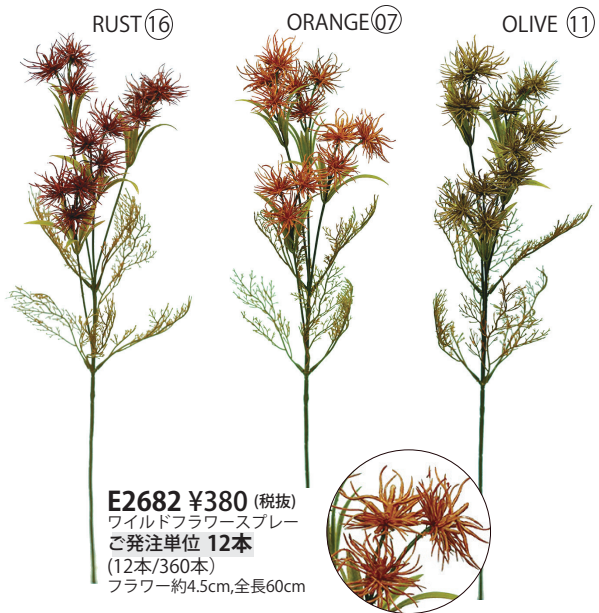

GR 11

**E2682 ¥380 (税抜)**  
 ワイルドフラワースプレー  
 ご発注単位 **12本**  
 (12本/360本)  
 フラワー約4.5cm,全長60cm

**E2683 ¥380 (税抜)**  
 ワイルドベリースプレー  
 ご発注単位 **12本**  
 (12本/360本)  
 ベリーφ約2.5cm,全長60cm

**E4650 ¥800 (税抜)**  
 アマランサススプレー  
 ご発注単位 **12本**  
 (12本/240本)  
 全長81cm