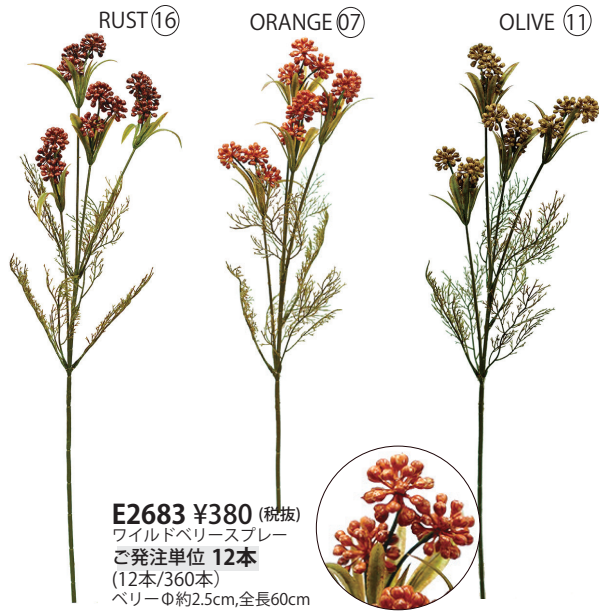

GR 11

**E2682 ¥380 (税抜)**  
 ワイルドフラワースプレー  
 ご発注単位 **12本**  
 (12本/360本)  
 フラワー約4.5cm,全長60cm

**E2683 ¥380 (税抜)**  
 ワイルドベリースプレー  
 ご発注単位 **12本**  
 (12本/360本)  
 ベリーφ約2.5cm,全長60cm

**E4650 ¥800 (税抜)**  
 アマランサススプレー  
 ご発注単位 **12本**  
 (12本/240本)  
 全長81cm