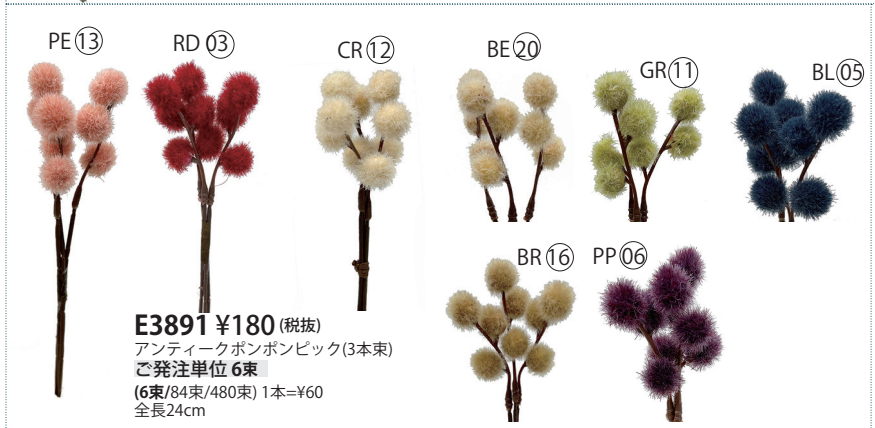

E3890 ¥390 (税抜)
アンティークミモザピック(3本束)
ご発注単位 6束
(6束/80束/480束) 1本=¥130
全長24cm

< 作品動画 >