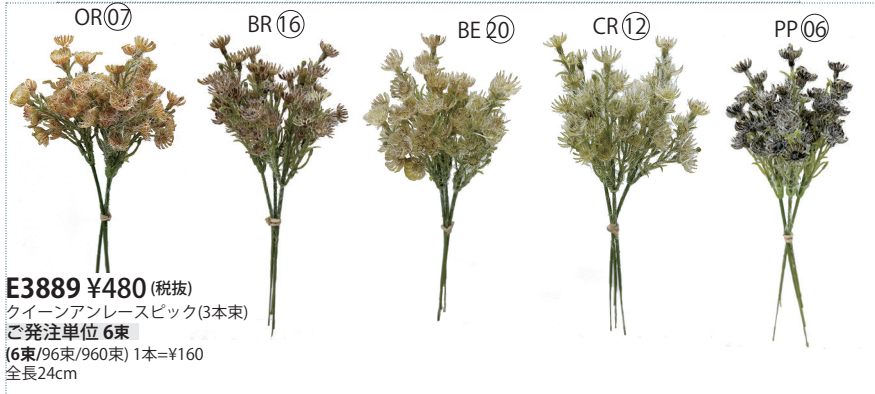

E3888 ¥480 (税抜)
ミニデージーピック(3本束)
ご発注単位 6束
(6束/12束/480束) 1本=¥160
花径2cm.全長22cm