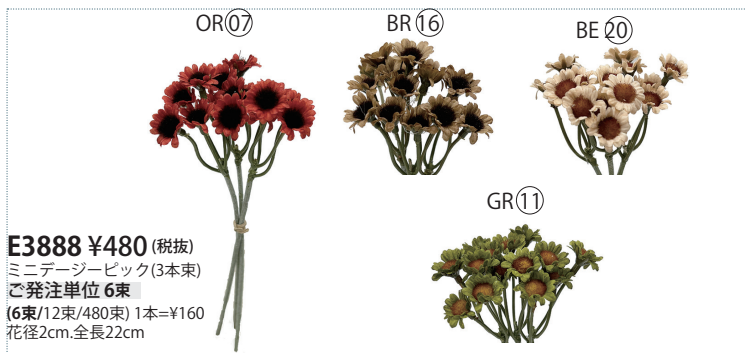

**E2556 ¥660 (税抜)**

ランタンキュラススプレー  
ご発注単位 12本  
(12本/384本)  
花径2.5~3cm.全長39cm

PUCE⑲

TAN⑯

MOS⑪

**E3594 ¥2,600 (税抜)**

ローズミックスース  
ご発注単位 1ヶ  
(1ヶ/36ヶ)  
花径6cm.φ28cm

**E3888 ¥480 (税抜)**  
ミニデージーピック(3本束)  
ご発注単位 6束  
(6束/12束/480束) 1本=¥160  
花径2cm.全長22cm