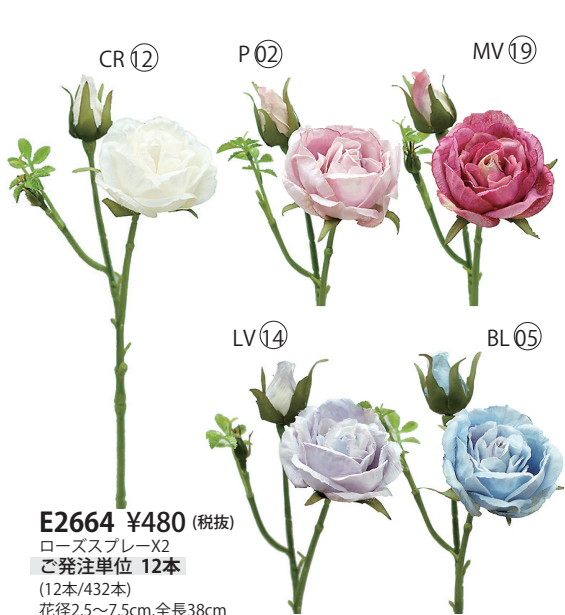

MAUVE ⑱

WINE 〇9

BEIGE ⑳

TURQUOISE ①1

BLUE 〇5

**E2701 ¥950** (税抜)  
 シングルハイドランジア  
 ご発注単位 **12本**  
 (12本/288本)  
 花弁3-4cm,花房15cm.全長58cm

<E2728-30,E4666-11,E4665-11,E3866-11>

CORAL PINK ⑳

SEA FOAM GREEN ①1

IVORY ③0

**E2728 ¥650** (税抜)  
 ブラック・アイド・スーザンスプレー  
 ご発注単位 **12本**  
 (12本/576本)  
 花径7-8cm,蕾1.5cm.全長63cm

**E2664 ¥480 (税抜)**  
 ローズスプレーX2  
 ご発注単位 12本  
 (12本/432本)  
 花径2.5~7.5cm.全長38cm