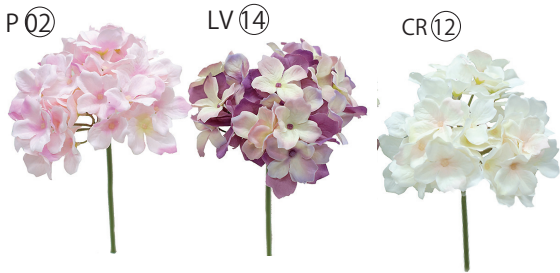

**E1078 ¥450 (税抜)**  
 ハイドランジアピック  
 ご発注単位 24本  
 (24本/480本)  
 花径4cm.花房10cm.全長24cm

**E3549 ¥270 (税抜)**  
 ハイドランジアリング  
 ご発注単位 24ヶ  
 (24ヶ/240ヶ)  
 花径3.5cm.全長16cm

**E2620 ¥300 (税抜)**  
 ソフトハイドランジア  
 ご発注単位 24本  
 (24本/288本)  
 花径5~6cm.全長21cm